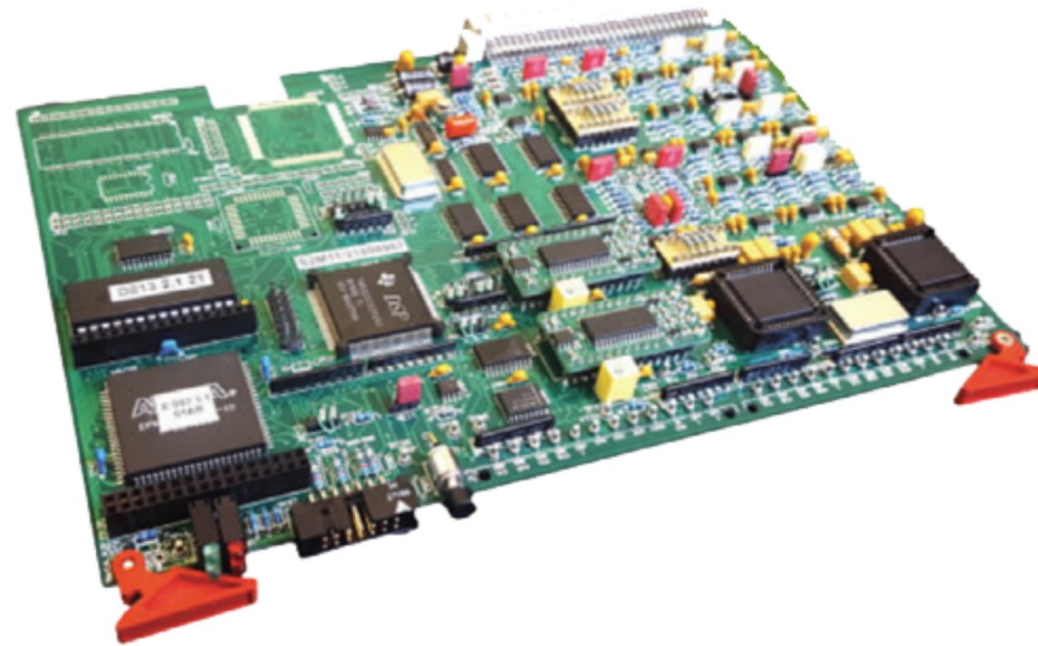

DSB BOARD

DSB BOARD