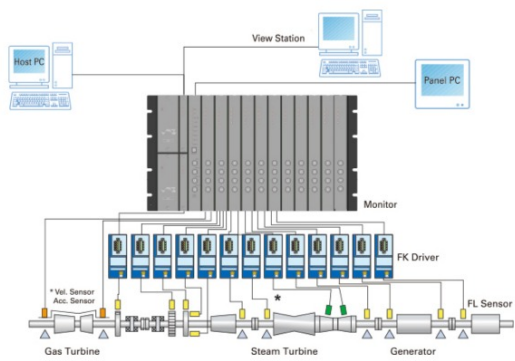

مهمترین حوزه فعالیت های شرکت

طراحی، خرید و راه اندازی سیستم Vibration Machine Monitoring System

شامل سیستم های VM600 & B&K & Bentley Nevada & Shinkawa

دستگاه وایبریشن آنالاین صحت عملکرد سنسورها و پرکسی میترها را دائم چک و کنترل می کند و در صورت خرابی احتمالی سنسورها به صورت آلام به اپراتور خروجی های لازم را ارسال می کند پکیج وایبریشن دارای تغذیه رگوله شده می باشد و موجب می گردد تا نوسانات تغذیه بر روی اندازه گیری تاثیری نداشته باشد.

پروژه های انجام شده

پروژه های انجام شده

- 1- پتروشیمی شیراز VM600
- 2- پتروشیمی هنگام Bently Nevada
- 3- پتروشیمی ایلام VM600
- 4- پالایشگاه بندرعباس B&K
- 5- ایستگاه تقویت فشار اتیلن خط غرب VM600

نمونه ای از شماتیک مربوط به اندازه گیری یک سنسور به همراه پرکسی میتر و کارت مربوطه در تصویر روبرو می باشد.