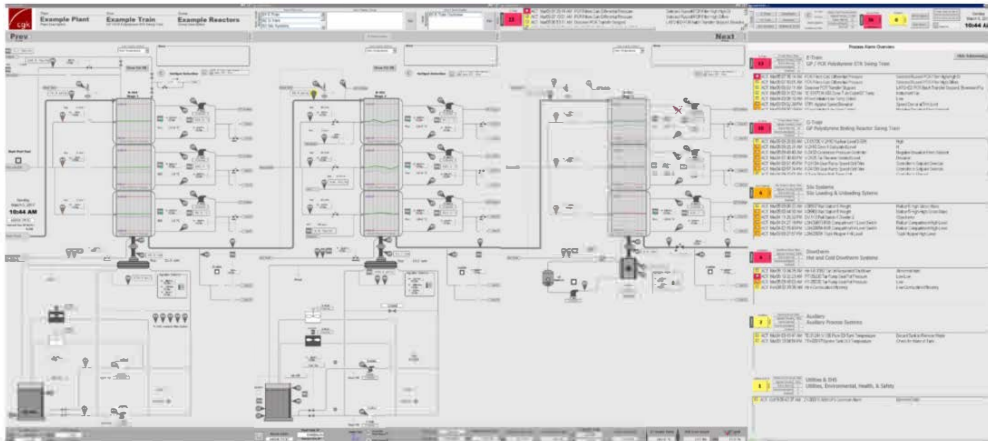

راه اندازی پنل های سیستم کنترل ABB DCS

اجرا و به روزرسانی سیستم های کنترل DCS برند ABB در چندین مجتمع پالایشگاهی و پتروشیمی توسط تیم فنی تخصصی این شرکت انجام شده است چند نمونه از پروژه های انجام شده تیم تخصصی در زیر عنوان شده است:

پروژه های انجام شده در راه اندازی سیستم
DCS ABB

- 1- راه اندازی سیستم کنترل ABB800XA واحد MEG
- 2- راه اندازی و آپگرید سیستم کنترل ABB 800XA واحد الفین
- 3- راه اندازی سیستم کنترل پالایشگاه پارسیان سپهر
- 4- راه اندازی سیستم کنترل ABB800XA پتروشیمی ایلام