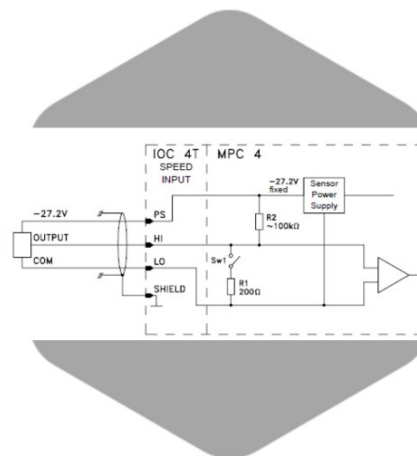

پروژه های انجام شده

- 1- پتروشیمی شیراز VM600
- 2- پتروشیمی هنگام Bently Nevada
- 3- پتروشیمی ایلام VM600
- 4- پالایشگاه بندرعباس B&K
- 5- ایستگاه تقویت فشار اتیلن خط غرب VM600