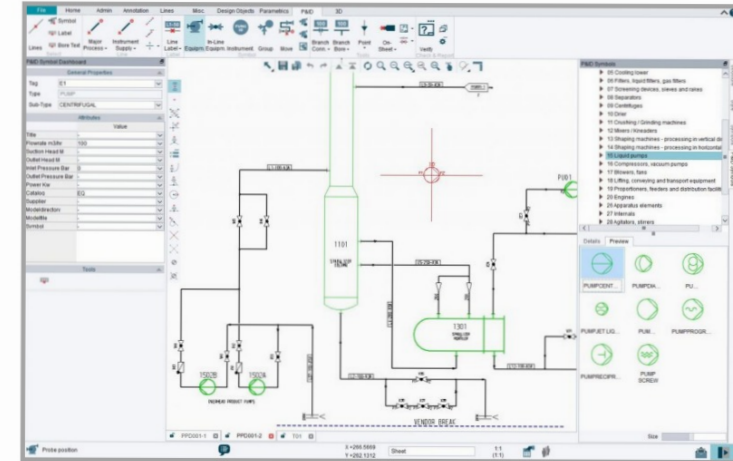

سایزینگ تمامی تجهیزات ابزار دقیق شامل:

- 1- سایزینگ کنترل ولو ، PCV و TCV
- 2- سایزینگ Orifice & Flow Element & Integral Orifice
- 3- سایزینگ PSV
- 4- سایزینگ Venturi
- 5- استخراج index از مدارک P&ID
- 6- محاسبات ابزار دقیق
- 7- تهیه مدارک خرید MR: material requisition
- 8- مدارک design criteria یا شرح حال کلی پروژه